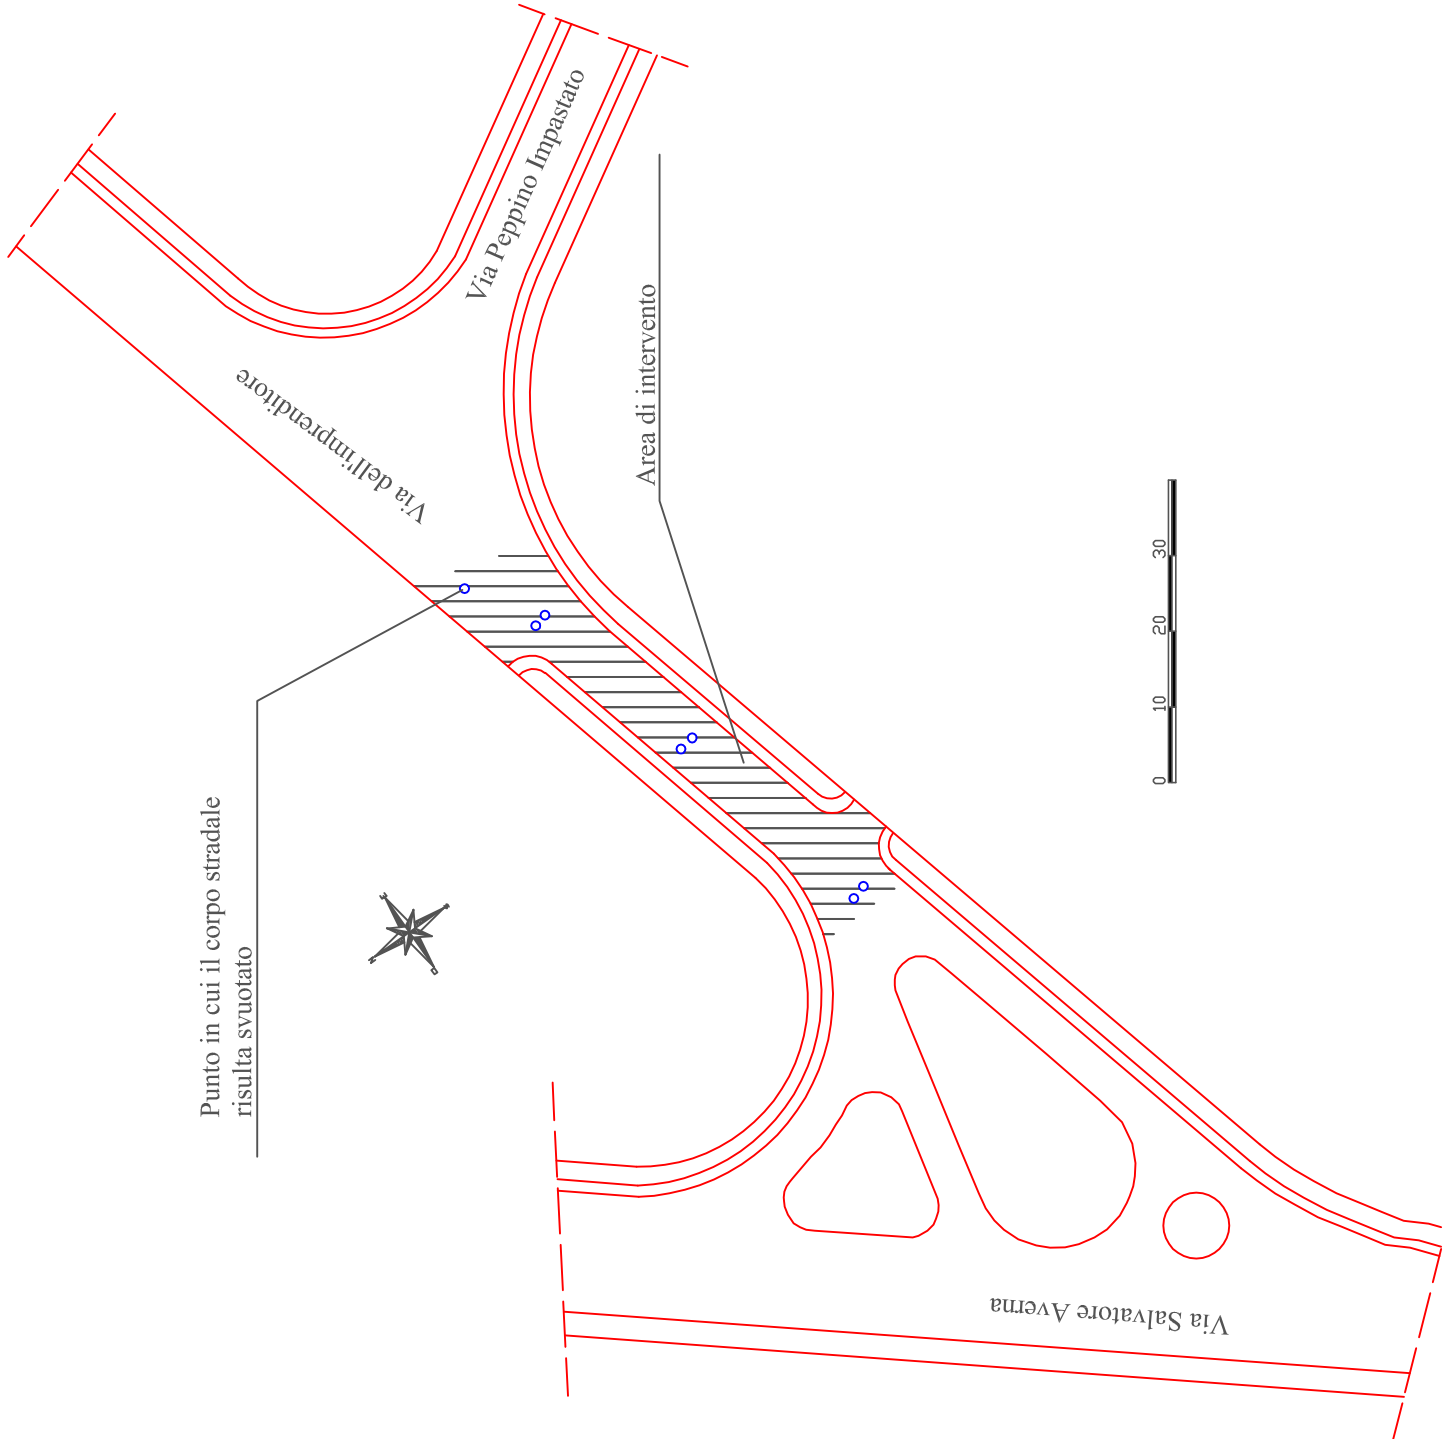

## ELABORATI GRAFICI

LAVORI

urgenti di manutenzione straordinaria in via dell'Imprenditore - tratto compreso tra via Salvatore Averna e Via Peppino Impastato

**COMMITTENTE** IRSA - ISTITUTO REGIONALE PER LO SVILUPPO DELLE ATTIVITA' PRODUTTIVE  
**IMPRESA**

# PLANIMETRIA

Punto in cui il corpo stradale  
risulta svuotato